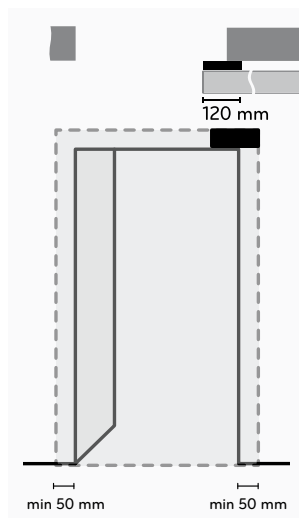

NATNUT FILA

FILA, la porta scorrevole, è come una parete in movimento; la sua barra di scorrimento è sempre nascosta sia quando la porta è aperta che quando è chiusa. Ideale come porta scorrevole esterna, è adatta ad essere utilizzata per celare cabine armadio o piccoli vani attrezzati con scaffali come librerie e mobili bar.

MAX 50 kg

dimensioni massime

anta in legno 100 x 300 cm

scorrevole esterno

Barausse S.r.l.
via Parmesana, 27
36010 Monticello Conte Otto (VI) · Italy
+39 0444 900 000
www.barausse.com · info@barausse.com

B BARAUSSE
DOORS MADE IN ITALY