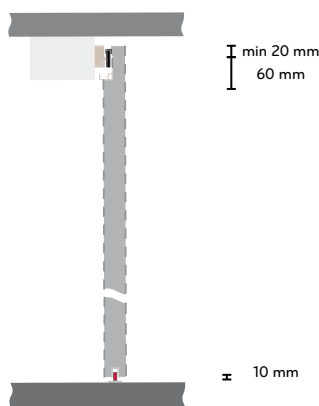

NATNUT FILA

FILA, la porta scorrevole, è come una parete in movimento; la sua barra di scorrimento è sempre nascosta sia quando la porta è aperta che quando è chiusa. Ideale come porta scorrevole esterna, è adatta ad essere utilizzata per celare cabine armadio o piccoli vani attrezzati con scaffali come librerie e mobili bar.

MAX 50 kg

dimensioni massime

anta in legno 100 x 300 cm

scorrevole esterno

Barausse S.r.l.
via Parmesana, 27
36010 Monticello Conte Otto (VI) · Italy
+39 0444 900 000
www.barausse.com · info@barausse.com

B BARAUSSE
DOORS MADE IN ITALY