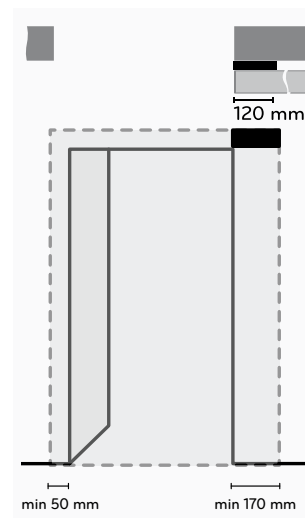

NATNUT FILA

FILA, la porta scorrevole, è come una parete in movimento; la sua barra di scorrimento è sempre nascosta sia quando la porta è aperta che quando è chiusa. Ideale come porta scorrevole esterna, è adatta ad essere utilizzata per celare cabine armadio o piccoli vani attrezzati con scaffali come librerie e mobili bar.

MAX 50 kg

dimensioni massime

anta in legno 100 x 300 cm

scorrevole esterno

Barausse S.r.l.
via Parmesana, 27
36010 Monticello Conte Otto (VI) · Italy
+39 0444 900 000
www.barausse.com · info@barausse.com

B BARAUSSE
DOORS MADE IN ITALY